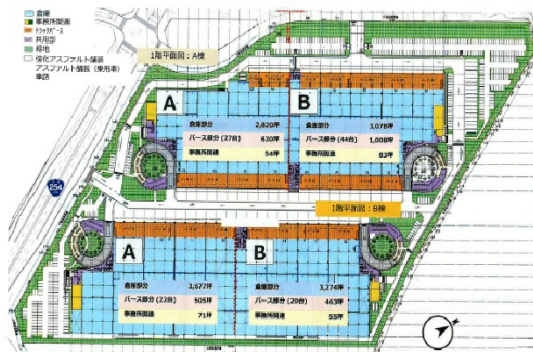

# ロジスクエアふじみ野B棟 1階30590坪

埼玉県ふじみ野市福岡新田

物件MAP

賃貸条件	
月額賃料	相談
坪数	30590坪
坪単価	相談
共益費	相談
礼金	相談
敷金（保証金）	相談
階数	1階（一棟）
入居可能日	2024年11月

ビル情報	
所在地	埼玉県ふじみ野市福岡新田
最寄り駅	東武東上線 ふじみ野駅 徒歩37分 東武東上線 上福岡駅 徒歩42分
エリア	その他埼玉
竣工	2024年11月
耐震	新耐震基準
階数	地上4階
用途	倉庫・工場
構造	S造

設備情報	
エレベーター	
空調	
OAフロア	
基準階天井高	
光ファイバー	調査中
トイレ	調査中
セキュリティ	調査中
駐車場	有り

ロジスクエアふじみ野B棟 1階30590坪 埼玉県ふじみ野市福岡新田

その他埼玉（ビルID：0061745）の賃貸オフィス

貸事務所・レンタルオフィス・オフィス移転ならQuickService

物件詳細はこちらから

0120-55-2620

【受付時間】平日9:30~18:30