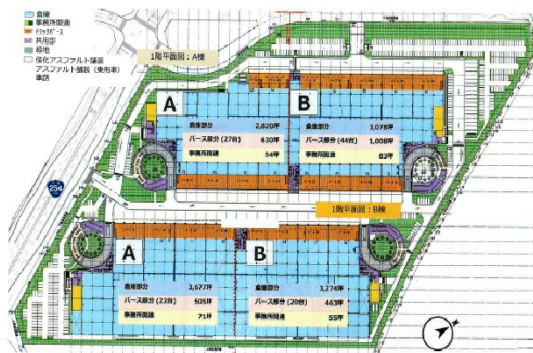

ロジスクエアふじみ野A棟 1階28383坪

埼玉県ふじみ野市福岡新田

物件MAP

賃貸条件	
月額賃料	相談
坪数	28383坪
坪単価	相談
共益費	相談
礼金	相談
敷金（保証金）	相談
階数	1階（一棟）
入居可能日	即日

ビル情報	
所在地	埼玉県ふじみ野市福岡新田
最寄り駅	東武東上線 ふじみ野駅 徒歩37分 東武東上線 上福岡駅 徒歩42分
エリア	その他埼玉
竣工	2024年2月
耐震	新耐震基準
階数	地上4階
用途	倉庫・工場
構造	S造

設備情報	
エレベーター	
空調	
OAフロア	
基準階天井高	
光ファイバー	調査中
トイレ	調査中
セキュリティ	調査中
駐車場	有り

ロジスクエアふじみ野A棟 1階28383坪 埼玉県ふじみ野市福岡新田

その他埼玉（ビルID：0061744）の賃貸オフィス

貸事務所・レンタルオフィス・オフィス移転ならQuickService

物件詳細はこちらから

0120-55-2620

【受付時間】平日9:30~18:30