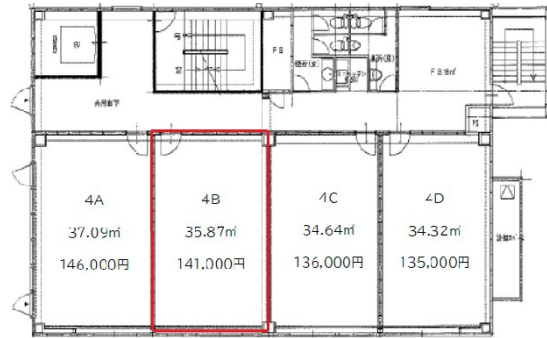

ティタカラナビル 4階10.85坪

大阪府大阪市浪速区難波中2-4-12

物件MAP

賃貸条件	
月額賃料	141,000円 (税別)
坪数	10.85坪
坪単価	12,995円 (税別)
共益費	賃料に含む
礼金	3ヶ月
敷金 (保証金)	3ヶ月
階数	4階 (4B)
入居可能日	即日

ビル情報	
所在地	大阪府大阪市浪速区難波中2-4-12
最寄り駅	南海本線 難波駅 徒歩5分 大阪メトロ御堂筋線 なんば駅 徒歩8分 阪神なんば線 大阪難波駅 徒歩11分 近鉄難波線 大阪難波駅 徒歩11分
エリア	難波・日本橋エリア
竣工	2021年12月
耐震	新耐震基準
階数	地上6階
用途	事務所/店舗
構造	S造

設備情報	
エレベーター	1基
空調	個別空調
OAフロア	タイルカーペット
基準階天井高	
光ファイバー	有り
トイレ	男女別・室外
セキュリティ	調査中
駐車場	

事務所移転の簡単検索サイト

Quick Service

クイックサービス

ティタカラナビル 4階10.85坪 大阪府大阪市浪速区難波中2-4-12

難波・日本橋エリア (ビルID: 0061731) の賃貸オフィス

貸事務所・レンタルオフィス・オフィス移転ならQuickService