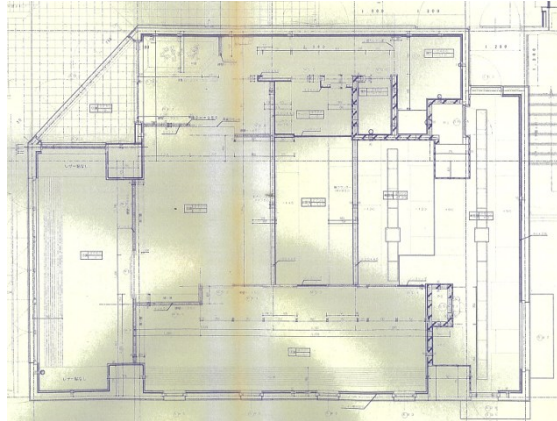

ZIZビル 1階33.09坪

愛知県名古屋市中村区則武1-13-14

物件MAP

賃貸条件	
月額賃料	496,350円 (税別)
坪数	33.09坪
坪単価	15,000円 (税別)
共益費	賃料に含む
礼金	無し
敷金 (保証金)	6ヶ月
階数	1階 (A)
入居可能日	即日

ビル情報	
所在地	愛知県名古屋市中村区則武1-13-14
最寄り駅	JR中央本線 名古屋駅 徒歩4分 名鉄名古屋本線 名鉄名古屋駅 徒歩4分 名古屋市営地下鉄東山線 名古屋駅 徒歩4分 名古屋市営地下鉄桜通線 名古屋駅 徒歩4分 西名古屋港線(あおなみ線) 名古屋駅 徒歩4分
エリア	名古屋駅周辺エリア
竣工	2004年3月
耐震	新耐震基準
階数	地上8階
用途	事務所/店舗
構造	SRC造

設備情報	
エレベーター	
空調	
OAフロア	
基準階天井高	
光ファイバー	
トイレ	
セキュリティ	
駐車場	