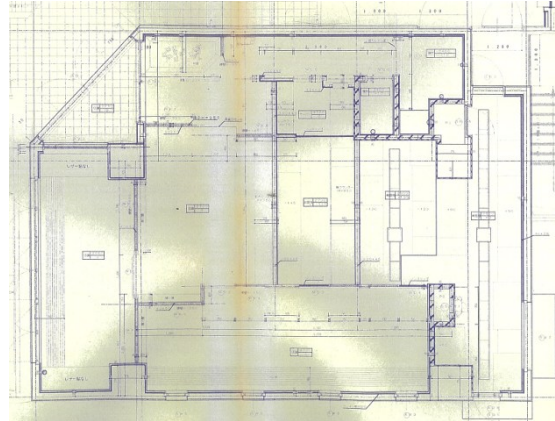

# ZIZビル 1階33.09坪

愛知県名古屋市中村区則武1-13-14

## 物件MAP

賃貸条件	
月額賃料	496,350円（税別）
坪数	33.09坪
坪単価	15,000円（税別）
共益費	賃料に含む
礼金	無し
敷金（保証金）	6ヶ月
階数	1階（A）
入居可能日	即日

ビル情報	
所在地	愛知県名古屋市中村区則武1-13-14
最寄り駅	JR中央本線 名古屋駅 徒歩4分 名鉄名古屋本線 名鉄名古屋駅 徒歩4分 名古屋市営地下鉄東山線 名古屋駅 徒歩4分 名古屋市営地下鉄桜通線 名古屋駅 徒歩4分 西名古屋港線(あおなみ線) 名古屋駅 徒歩4分
エリア	名古屋駅周辺エリア
竣工	2004年3月
耐震	新耐震基準
階数	地上8階
用途	事務所/店舗
構造	SRC造