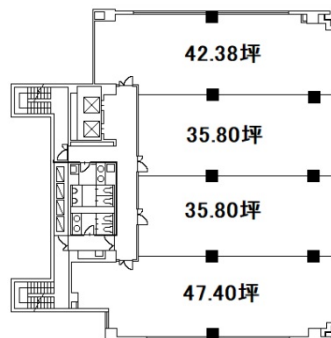

# マルキンビルディング 6階35.8坪

宮城県仙台市青葉区支倉町4-34

物件MAP

賃貸条件	
月額賃料	相談
坪数	35.8坪
坪単価	相談
共益費	相談
礼金	無し
敷金（保証金）	6ヶ月
階数	6階
入居可能日	即日

ビル情報	
所在地	宮城県仙台市青葉区支倉町4-34
最寄り駅	仙台市営地下鉄南北線 勾当台公園駅 徒歩9分
エリア	
竣工	1993年2月
耐震	新耐震基準
階数	地上6階
用途	事務所/店舗/その他
構造	RC造

設備情報	
エレベーター	2基
空調	
OAフロア	
基準階天井高	
光ファイバー	有り
トイレ	男女別・室外
セキュリティ	有り
駐車場	有り