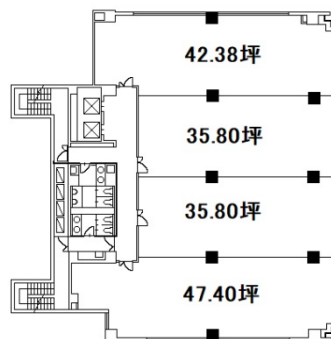

マルキンビルディング 6階35.8坪

宮城県仙台市青葉区支倉町4-34

物件MAP

賃貸条件	
月額賃料	相談
坪数	35.8坪
坪単価	相談
共益費	相談
礼金	無し
敷金（保証金）	6ヶ月
階数	6階
入居可能日	即日

ビル情報	
所在地	宮城県仙台市青葉区支倉町4-34
最寄り駅	仙台市営地下鉄南北線 勾当台公園駅 徒歩9分
エリア	
竣工	1993年2月
耐震	新耐震基準
階数	地上6階
用途	事務所/店舗/その他
構造	RC造

設備情報	
エレベーター	2基
空調	
OAフロア	
基準階天井高	
光ファイバー	有り
トイレ	男女別・室外
セキュリティ	有り
駐車場	有り

事務所移転の簡単検索サイト

Quick Service

クイックサービス

マルキンビルディング 6階35.8坪 宮城県仙台市青葉区支倉町4-34

(ビルID: 0061709) の賃貸オフィス

貸事務所・レンタルオフィス・オフィス移転ならQuickService

物件詳細はこちらから