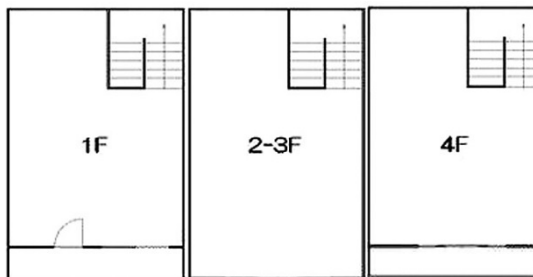

赤坂RSビル 1階74.35坪

東京都港区赤坂2-7-2

物件MAP

賃貸条件	
月額賃料	1,351,819円 (税別)
坪数	74.35坪
坪単価	18,182円 (税別)
共益費	賃料に含む
礼金	無し
敷金 (保証金)	6ヶ月
階数	1階 (一棟貸)
入居可能日	即日

ビル情報	
所在地	東京都港区赤坂2-7-2
最寄り駅	東京メトロ南北線 溜池山王駅 徒歩1分 東京メトロ銀座線 溜池山王駅 徒歩1分
エリア	赤坂・青山・六本木エリア
竣工	1985年1月
耐震	新耐震基準
階数	地上4階
用途	事務所/店舗
構造	RC造