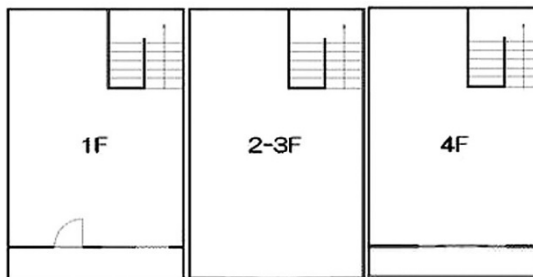

赤坂RSビル 1階74.35坪

東京都港区赤坂2-7-2

物件MAP

賃貸条件	
月額賃料	1,351,819円（税別）
坪数	74.35坪
坪単価	18,182円（税別）
共益費	賃料に含む
礼金	無し
敷金（保証金）	6ヶ月
階数	1階（一棟貸）
入居可能日	即日

ビル情報	
所在地	東京都港区赤坂2-7-2
最寄り駅	東京メトロ南北線 溜池山王駅 徒歩1分 東京メトロ銀座線 溜池山王駅 徒歩1分
エリア	赤坂・青山・六本木エリア
竣工	1985年1月
耐震	新耐震基準
階数	地上4階
用途	事務所/店舗
構造	RC造

設備情報	
エレベーター	
空調	
OAフロア	
基準階天井高	
光ファイバー	
トイレ	
セキュリティ	無し
駐車場	

事務所移転の簡単検索サイト

Quick Service

クイックサービス

赤坂RSビル 1階74.35坪 東京都港区赤坂2-7-2

赤坂・青山・六本木エリア（ビルID：0061703）の賃貸オフィス

貸事務所・レンタルオフィス・オフィス移転なら**QuickService**

物件詳細はこちらから