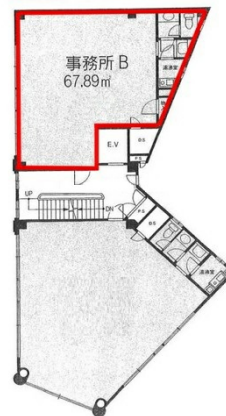

的場KK館 4階20.6坪

広島県広島市南区的場町1-4-8

物件MAP

賃貸条件	
月額賃料	110,000円 (税別)
坪数	20.6坪
坪単価	5,340円 (税別)
共益費	30,000円
礼金	1ヶ月
敷金 (保証金)	800000円
階数	4階 (402)
入居可能日	即日
ビル情報	
所在地	広島県広島市南区的場町1-4-8
最寄り駅	広電1系統(宇品線) 的場町駅 徒歩3分 広電1系統(宇品線) 猿猴橋町駅 徒歩5分 広電1系統(宇品線) 広島駅 徒歩7分
エリア	広島市南区エリア
竣工	1992年10月
耐震	新耐震基準
階数	地上4階
用途	事務所
構造	S造
設備情報	
エレベーター	1基
空調	個別空調
OAフロア	タイルカーペット
基準階天井高	
光ファイバー	有り
トイレ	男女共用・室内
セキュリティ	無し
駐車場	無し