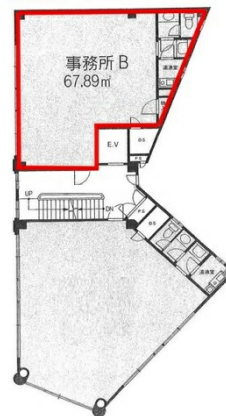

的場KK館 4階20.6坪

広島県広島市南区的場町1-4-8

物件MAP

賃貸条件	
月額賃料	110,000円 (税別)
坪数	20.6坪
坪単価	5,340円 (税別)
共益費	30,000円
礼金	1ヶ月
敷金 (保証金)	800000円
階数	4階 (402)
入居可能日	即日

ビル情報	
所在地	広島県広島市南区的場町1-4-8
最寄り駅	広電1系統(宇品線) 的場町駅 徒歩3分 広電1系統(宇品線) 猿猴橋町駅 徒歩5分 広電1系統(宇品線) 広島駅 徒歩7分
エリア	広島市南区エリア
竣工	1992年10月
耐震	新耐震基準
階数	地上4階
用途	事務所
構造	S造

設備情報	
エレベーター	1基
空調	個別空調
OAフロア	タイルカーペット
基準階天井高	
光ファイバー	有り
トイレ	男女共用・室内
セキュリティ	無し
駐車場	無し

事務所移転の簡単検索サイト

Quick Service

クイックサービス

的場KK館 4階20.6坪 広島県広島市南区的場町1-4-8

広島市南区エリア (ビルID: 0061702) の賃貸オフィス

貸事務所・レンタルオフィス・オフィス移転なら**QuickService**