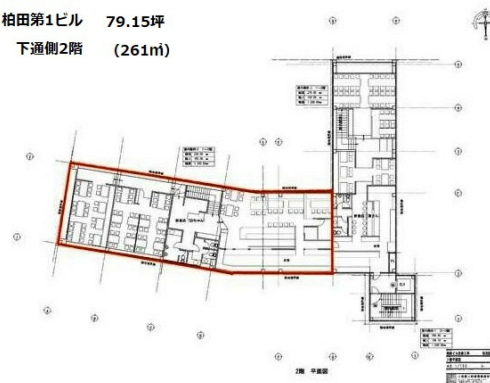

柏田第1ビル 2階79.15坪

熊本県熊本市中央区新市街6

柏田第1ビル 79.15坪
下通側2階 (261m)

物件MAP

賃貸条件	
月額賃料	720,000円 (税別)
坪数	79.15坪
坪単価	9,097円 (税別)
共益費	30,000円
礼金	無し
敷金 (保証金)	3ヶ月
階数	2階 (下通側2階)
入居可能日	相談

ビル情報	
所在地	熊本県熊本市中央区新市街6
最寄り駅	熊本市電2系統 辛島町駅 徒歩4分
エリア	熊本
竣工	1967年1月
耐震	旧耐震基準
階数	地上4階
用途	店舗
構造	S造

設備情報	
エレベーター	
空調	個別空調
OAフロア	
基準階天井高	
光ファイバー	調査中
トイレ	男女共用・室内
セキュリティ	有り
駐車場	無し