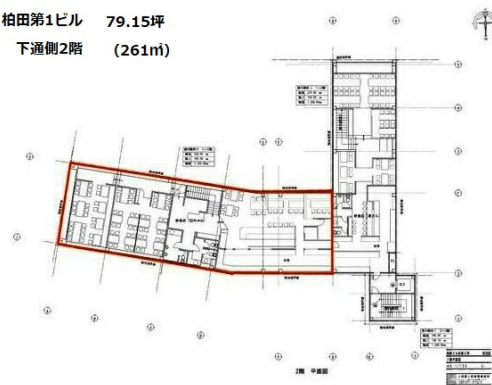

柏田第1ビル 2階79.15坪

熊本県熊本市中央区新市街6

柏田第1ビル 79.15坪
下通側2階 (261m)

物件MAP

賃貸条件	
月額賃料	720,000円 (税別)
坪数	79.15坪
坪単価	9,097円 (税別)
共益費	30,000円
礼金	無し
敷金 (保証金)	3ヶ月
階数	2階 (下通側2階)
入居可能日	相談

ビル情報	
所在地	熊本県熊本市中央区新市街6
最寄り駅	熊本市電2系統 辛島町駅 徒歩4分
エリア	熊本
竣工	1967年1月
耐震	旧耐震基準
階数	地上4階
用途	店舗
構造	S造

設備情報	
エレベーター	
空調	個別空調
OAフロア	
基準階天井高	
光ファイバー	調査中
トイレ	男女共用・室内
セキュリティ	有り
駐車場	無し

事務所移転の簡単検索サイト

Quick Service

クイックサービス

柏田第1ビル 2階79.15坪 熊本県熊本市中央区新市街6

熊本 (ビルID: 0061690) の賃貸オフィス

貸事務所・レンタルオフィス・オフィス移転ならQuickService

物件詳細はこちらから