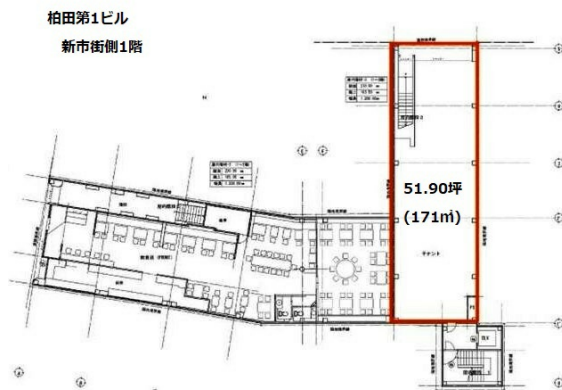

# 柏田第1ビル 1階51.9坪

熊本県熊本市中央区新市街6

## 物件MAP

賃貸条件	
月額賃料	900,000円 (税別)
坪数	51.9坪
坪単価	17,341円 (税別)
共益費	50,000円
礼金	無し
敷金 (保証金)	5ヶ月
階数	1階 (新市街側1階)
入居可能日	相談

ビル情報	
所在地	熊本県熊本市中央区新市街6
最寄り駅	熊本市電2系統 辛島町駅 徒歩4分
エリア	熊本
竣工	1967年1月
耐震	旧耐震基準
階数	地上4階
用途	店舗
構造	S造