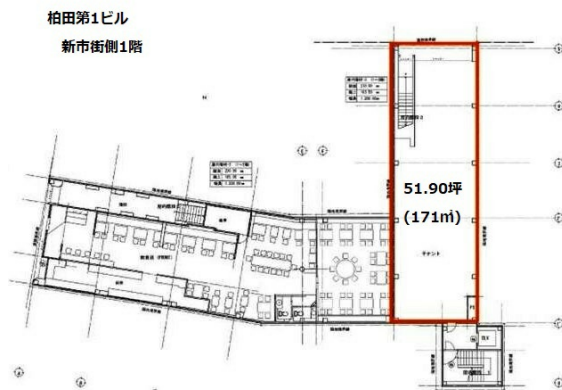

# 柏田第1ビル 1階51.9坪

熊本県熊本市中央区新市街6