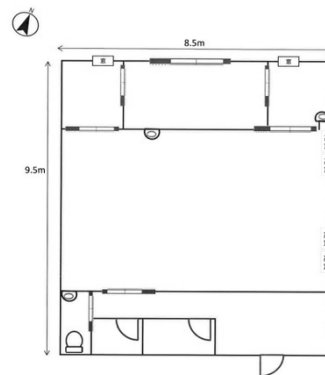

## 物件MAP

賃貸条件	
坪数	24.42坪
階数	1階
入居可能日	
ビル情報	
所在地	愛知県豊田市前山町5-19-20
最寄り駅	愛知環状鉄道 三河豊田駅 徒歩30分
エリア	その他愛知
竣工	2019年5月
耐震	新耐震基準
階数	地上1階
用途	店舗
構造	木造
設備情報	
エレベーター	
空調	
OAフロア	その他
基準階天井高	
光ファイバー	
トイレ	男女共用・室内
セキュリティ	
駐車場	有り