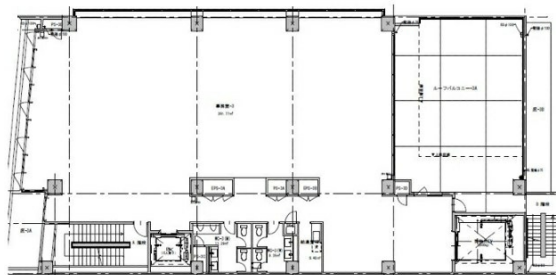

OSSビル 3階114坪

沖縄県那覇市安謝2-15

物件MAP

賃貸条件	
月額賃料	1,596,000円（税別）
坪数	114坪
坪単価	14,000円（税別）
共益費	159,600円
礼金	無し
敷金（保証金）	3ヶ月
階数	3階（ワンフロア）
入居可能日	即日

ビル情報	
所在地	沖縄県那覇市安謝2-15
最寄り駅	ゆいレール 古島駅 徒歩30分
エリア	沖縄
竣工	2024年2月
耐震	新耐震基準
階数	地上6階
用途	事務所
構造	RC造

設備情報	
エレベーター	2基
空調	個別空調
OAフロア	OAフロア
基準階天井高	
光ファイバー	有り
トイレ	男女別・室外
セキュリティ	有り
駐車場	有り