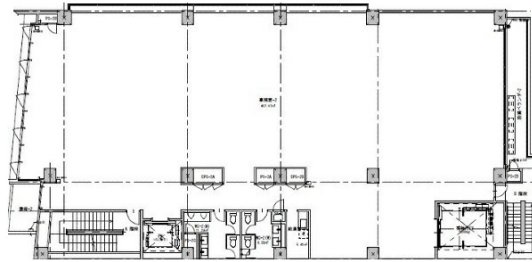

## 物件MAP

| 賃貸条件    |                |
|---------|----------------|
| 月額賃料    | 1,899,300円（税別） |
| 坪数      | 146.1坪         |
| 坪単価     | 13,000円（税別）    |
| 共益費     | 189,930円       |
| 礼金      | 無し             |
| 敷金（保証金） | 3ヶ月            |
| 階数      | 2階（ワンフロア）      |
| 入居可能日   | 即日             |