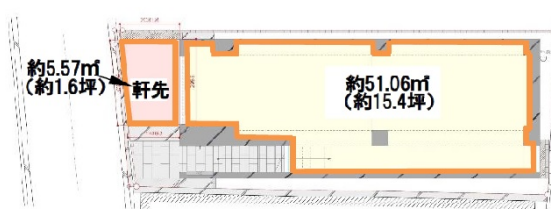

LuXe+天六 1階15.4坪

大阪府大阪市北区本庄東1-2-4

物件MAP

賃貸条件	
月額賃料	270,000円 (税別)
坪数	15.4坪
坪単価	17,532円 (税別)
共益費	賃料に含む
礼金	1ヶ月
敷金 (保証金)	540000円
階数	1階
入居可能日	即日

ビル情報	
所在地	大阪府大阪市北区本庄東1-2-4
最寄り駅	大阪メトロ堺筋線 天神橋筋六丁目駅 徒歩4分 大阪メトロ谷町線 天神橋筋六丁目駅 徒歩4分 阪急千里線 天神橋筋六丁目駅 徒歩4分
エリア	南森町・天満エリア
竣工	2023年12月
耐震	新耐震基準
階数	地上階
用途	店舗

設備情報	
エレベーター	
空調	無し
OAフロア	スケルトン
基準階天井高	
光ファイバー	無し
トイレ	無し
セキュリティ	無し
駐車場	