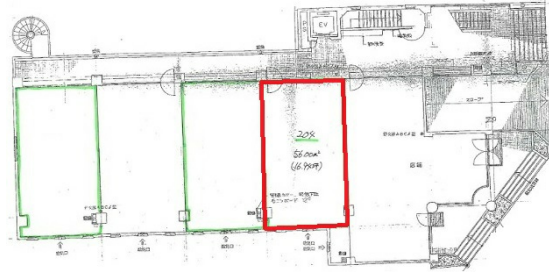

# 小夫家第一ビル 2階16.94坪

広島県広島市安佐北区口田1-8-17

## 物件MAP

賃貸条件	
月額賃料	110,000円 (税別)
坪数	16.94坪
坪単価	6,494円 (税別)
共益費	賃料に含む
礼金	1ヶ月
敷金 (保証金)	6ヶ月
階数	2階 (204)
入居可能日	相談

ビル情報	
所在地	広島県広島市安佐北区口田1-8-17
最寄り駅	JR芸備線 安芸矢口駅 徒歩5分
エリア	広島市エリア
竣工	1987年8月
耐震	新耐震基準
階数	地上5階 地下1階
用途	事務所
構造	RC造