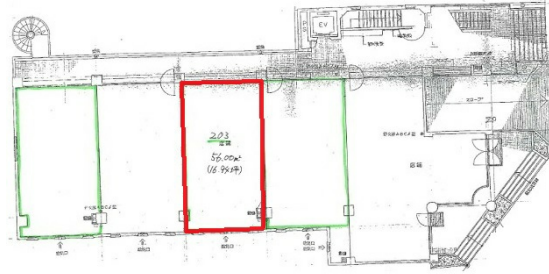

## 物件MAP

賃貸条件	
月額賃料	110,000円 (税別)
坪数	16.94坪
坪単価	6,494円 (税別)
共益費	賃料に含む
礼金	1ヶ月
敷金 (保証金)	6ヶ月
階数	2階 (203)
入居可能日	相談

ビル情報	
所在地	広島県広島市安佐北区口田1-8-17
最寄り駅	JR芸備線 安芸矢口駅 徒歩5分
エリア	広島市エリア
竣工	1987年8月
耐震	新耐震基準
階数	地上5階 地下1階
用途	事務所
構造	RC造