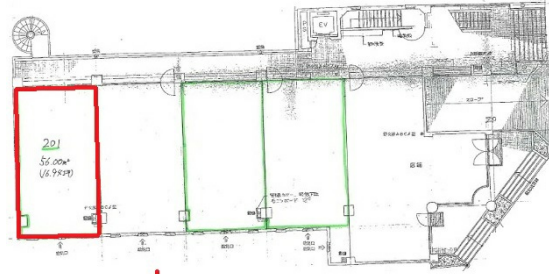

小夫家第一ビル 2階16.94坪

広島県広島市安佐北区口田1-8-17

物件MAP

賃貸条件	
月額賃料	110,000円（税別）
坪数	16.94坪
坪単価	6,494円（税別）
共益費	賃料に含む
礼金	1ヶ月
敷金（保証金）	6ヶ月
階数	2階（201）
入居可能日	相談

ビル情報	
所在地	広島県広島市安佐北区口田1-8-17
最寄り駅	JR芸備線 安芸矢口駅 徒歩5分
エリア	広島市エリア
竣工	1987年8月
耐震	新耐震基準
階数	地上5階 地下1階
用途	事務所
構造	RC造

設備情報	
エレベーター	1基
空調	無し
OAフロア	スケルトン
基準階天井高	
光ファイバー	有り
トイレ	無し
セキュリティ	無し
駐車場	有り