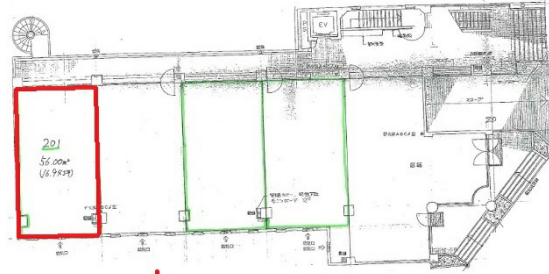

# 小夫家第一ビル 2階16.94坪

広島県広島市安佐北区口田1-8-17

## 物件MAP

賃貸条件	
月額賃料	110,000円 (税別)
坪数	16.94坪
坪単価	6,494円 (税別)
共益費	賃料に含む
礼金	1ヶ月
敷金 (保証金)	6ヶ月
階数	2階 (201)
入居可能日	相談

ビル情報	
所在地	広島県広島市安佐北区口田1-8-17
最寄り駅	JR芸備線 安芸矢口駅 徒歩5分
エリア	広島市エリア
竣工	1987年8月
耐震	新耐震基準
階数	地上5階 地下1階
用途	事務所
構造	RC造

設備情報	
エレベーター	1基
空調	無し
OAフロア	スケルトン
基準階天井高	
光ファイバー	有り
トイレ	無し
セキュリティ	無し
駐車場	有り

事務所移転の簡単検索サイト

Quick Service

クイックサービス

小夫家第一ビル 2階16.94坪 広島県広島市安佐北区口田1-8-17

広島市エリア (ビルID: 0061652) の賃貸オフィス

貸事務所・レンタルオフィス・オフィス移転ならQuickService