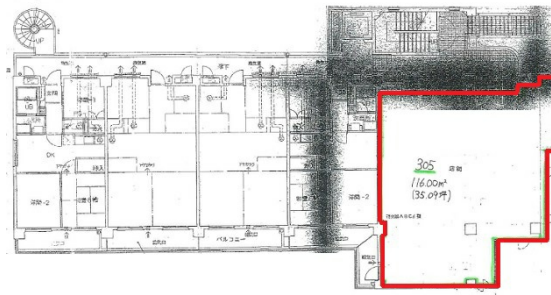

## 物件MAP

賃貸条件	
月額賃料	300,000円（税別）
坪数	35.09坪
坪単価	8,549円（税別）
共益費	賃料に含む
礼金	1ヶ月
敷金（保証金）	6ヶ月
階数	3階（305）
入居可能日	相談

ビル情報	
所在地	広島県広島市安佐北区口田1-8-17
最寄り駅	JR芸備線 安芸矢口駅 徒歩5分
エリア	広島市エリア
竣工	1987年8月
耐震	新耐震基準
階数	地上5階 地下1階
用途	店舗
構造	RC造