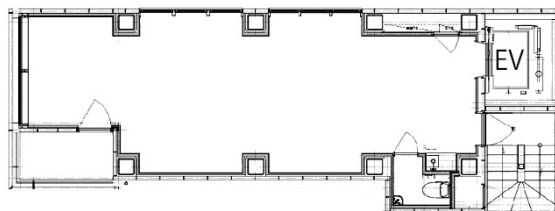

THE CUBE 神田明神 10階13.19坪

東京都文京区湯島1-3-未定

物件MAP

賃貸条件	
坪数	13.19坪
階数	10階
入居可能日	
ビル情報	
所在地	東京都文京区湯島1-3-未定
最寄り駅	JR中央・総武線 御茶ノ水駅 徒歩6分 東京メトロ千代田線 新御茶ノ水駅 徒歩5分 東京メトロ銀座線 末広町駅 徒歩9分 JR中央・総武線 秋葉原駅 徒歩10分
エリア	本郷・湯島エリア
竣工	2024年2月
耐震	新耐震基準
階数	地上10階 地下1階
用途	事務所
構造	S造
設備情報	
エレベーター	1基
空調	個別空調
OAフロア	OAフロア
基準階天井高	2,750mm
光ファイバー	有り
トイレ	男女共用・室内
セキュリティ	有り
駐車場	無し