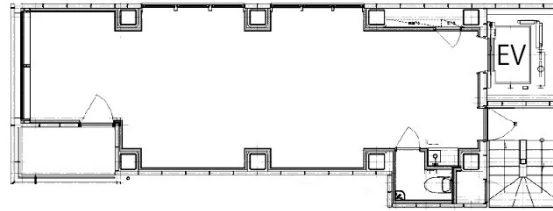

THE CUBE 神田明神 10階13.19坪

東京都文京区湯島1-3-未定

物件MAP

賃貸条件	
坪数	13.19坪
階数	10階
入居可能日	
ビル情報	
所在地	東京都文京区湯島1-3-未定
最寄り駅	JR中央・総武線 御茶ノ水駅 徒歩6分 東京メトロ千代田線 新御茶ノ水駅 徒歩5分 東京メトロ銀座線 末広町駅 徒歩9分 JR中央・総武線 秋葉原駅 徒歩10分
エリア	本郷・湯島エリア
竣工	2024年2月
耐震	新耐震基準
階数	地上10階 地下1階
用途	事務所
構造	S造
設備情報	
エレベーター	1基
空調	個別空調
OAフロア	OAフロア
基準階天井高	2,750mm
光ファイバー	有り
トイレ	男女共用・室内
セキュリティ	有り
駐車場	無し