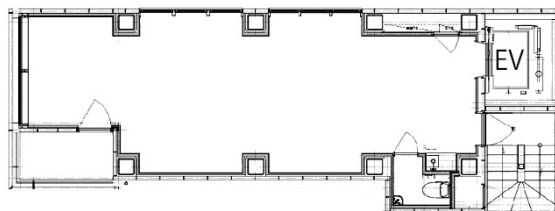

# THE CUBE 神田明神 6階14.53坪

東京都文京区湯島1-3-未定

## 物件MAP

賃貸条件	
坪数	14.53坪
階数	6階
入居可能日	
ビル情報	
所在地	東京都文京区湯島1-3-未定
最寄り駅	JR中央・総武線 御茶ノ水駅 徒歩6分 東京メトロ千代田線 新御茶ノ水駅 徒歩5分 東京メトロ銀座線 末広町駅 徒歩9分 JR中央・総武線 秋葉原駅 徒歩10分
エリア	本郷・湯島エリア
竣工	2024年2月
耐震	新耐震基準
階数	地上10階 地下1階
用途	事務所
構造	S造
設備情報	
エレベーター	1基
空調	個別空調
OAフロア	OAフロア
基準階天井高	2,750mm
光ファイバー	有り
トイレ	男女共用・室内
セキュリティ	有り
駐車場	無し