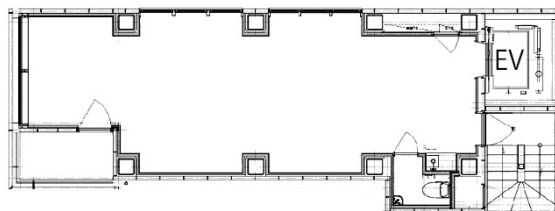

# THE CUBE 神田明神 5階14.53坪

東京都文京区湯島1-3-未定

## 物件MAP

賃貸条件	
坪数	14.53坪
階数	5階
入居可能日	
ビル情報	
所在地	東京都文京区湯島1-3-未定
最寄り駅	JR中央・総武線 御茶ノ水駅 徒歩6分 東京メトロ千代田線 新御茶ノ水駅 徒歩5分 東京メトロ銀座線 末広町駅 徒歩9分 JR中央・総武線 秋葉原駅 徒歩10分
エリア	本郷・湯島エリア
竣工	2024年2月
耐震	新耐震基準
階数	地上10階 地下1階
用途	事務所
構造	S造
設備情報	
エレベーター	1基
空調	個別空調
OAフロア	OAフロア
基準階天井高	2,750mm
光ファイバー	有り
トイレ	男女共用・室内
セキュリティ	有り
駐車場	無し