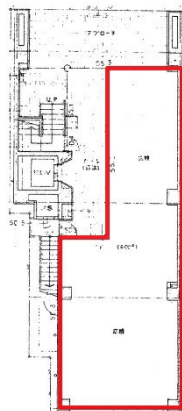

タウン新天地ビル 1階26.66坪

広島県広島市中区新天地5-21

物件MAP

賃貸条件	
坪数	26.66坪
階数	1階
入居可能日	
ビル情報	
所在地	広島県広島市中区新天地5-21
最寄り駅	広電1系統(宇品線) 八丁堀駅 徒歩6分 広電1系統(宇品線) 立町駅 徒歩7分 広電1系統(宇品線) 胡町駅 徒歩8分
エリア	広島市中区エリア
竣工	1984年11月
耐震	新耐震基準
階数	地上6階
用途	店舗
構造	SRC造
設備情報	
エレベーター	1基
空調	無し
OAフロア	スケルトン
基準階天井高	
光ファイバー	有り
トイレ	無し
セキュリティ	無し
駐車場	無し