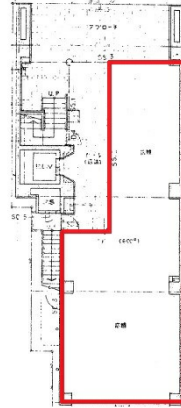

# タウン新天地ビル 1階26.66坪

広島県広島市中区新天地5-21

物件MAP

賃貸条件	
坪数	26.66坪
階数	1階
入居可能日	
ビル情報	
所在地	広島県広島市中区新天地5-21
最寄り駅	広電1系統(宇品線) 八丁堀駅 徒歩6分 広電1系統(宇品線) 立町駅 徒歩7分 広電1系統(宇品線) 胡町駅 徒歩8分
エリア	広島市中区エリア
竣工	1984年11月
耐震	新耐震基準
階数	地上6階
用途	店舗
構造	SRC造
設備情報	
エレベーター	1基
空調	無し
OAフロア	スケルトン
基準階天井高	
光ファイバー	有り
トイレ	無し
セキュリティ	無し
駐車場	無し

事務所移転の簡単検索サイト

Quick Service

クイックサービス

タウン新天地ビル 1階26.66坪 広島県広島市中区新天地5-21

広島市中区エリア (ビルID: 0061629) の賃貸オフィス

貸事務所・レンタルオフィス・オフィス移転ならQuickService

物件詳細はこちらから

0120-55-2620