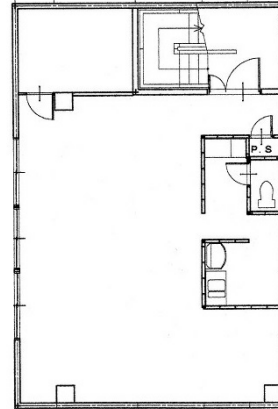

# WEST並木 3階23.41坪

広島県広島市中区中町3-20

## 物件MAP

賃貸条件	
月額賃料	160,000円（税別）
坪数	23.41坪
坪単価	6,835円（税別）
共益費	賃料に含む
礼金	1ヶ月
敷金（保証金）	6ヶ月
階数	3階
入居可能日	2024年5月

ビル情報	
所在地	広島県広島市中区中町3-20
最寄り駅	広電1系統(宇品線) 袋町駅 徒歩5分 広電1系統(宇品線) 本通駅 徒歩7分 広電1系統(宇品線) 八丁堀駅 徒歩9分
エリア	広島市中区エリア
竣工	1993年4月
耐震	新耐震基準
階数	地上4階
用途	事務所
構造	RC造