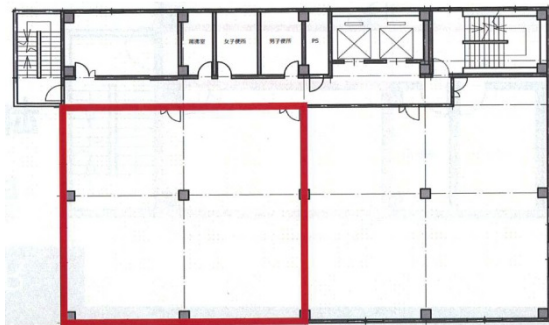

江坂ユングビル 5階68.66坪

大阪府吹田市江坂町1-16-17

物件MAP

賃貸条件	
坪数	68.66坪
階数	5階（分割案）
入居可能日	
ビル情報	
所在地	大阪府吹田市江坂町1-16-17
最寄り駅	大阪メトロ御堂筋線 江坂駅 徒歩4分
エリア	江坂エリア
竣工	1991年5月
耐震	新耐震基準
階数	地上7階
用途	事務所
構造	S造
設備情報	
エレベーター	2基
空調	個別空調
OAフロア	
基準階天井高	2,450mm
光ファイバー	有り
トイレ	男女別・室外
セキュリティ	有り
駐車場	有り