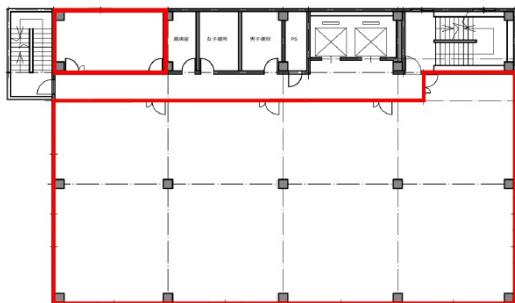

江坂ユングビル 6階92.29坪

大阪府吹田市江坂町1-16-17

物件MAP

賃貸条件	
月額賃料	相談
坪数	92.29坪
坪単価	相談
共益費	230,725円
礼金	無し
敷金（保証金）	12ヶ月
階数	6階（先行有）
入居可能日	即日

ビル情報	
所在地	大阪府吹田市江坂町1-16-17
最寄り駅	大阪メトロ御堂筋線 江坂駅 徒歩4分
エリア	江坂エリア
竣工	1991年5月
耐震	新耐震基準
階数	地上7階
用途	事務所
構造	S造

設備情報	
エレベーター	2基
空調	個別空調
OAフロア	
基準階天井高	2,450mm
光ファイバー	有り
トイレ	男女別・室外
セキュリティ	有り
駐車場	有り