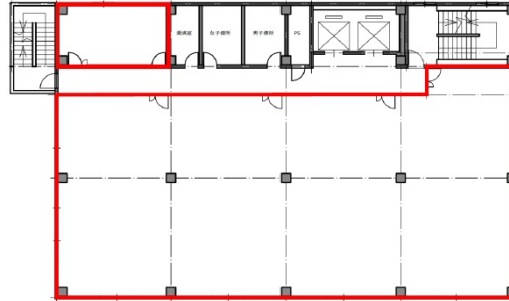

# 江坂ユングビル 2階92.29坪

大阪府吹田市江坂町1-16-17

## 物件MAP

賃貸条件	
坪数	92.29坪
階数	2階（申込有）
入居可能日	
ビル情報	
所在地	大阪府吹田市江坂町1-16-17
最寄り駅	大阪メトロ御堂筋線 江坂駅 徒歩4分
エリア	江坂エリア
竣工	1991年5月
耐震	新耐震基準
階数	地上7階
用途	事務所
構造	S造
設備情報	
エレベーター	2基
空調	個別空調
OAフロア	
基準階天井高	2,450mm
光ファイバー	有り
トイレ	男女別・室外
セキュリティ	有り
駐車場	有り