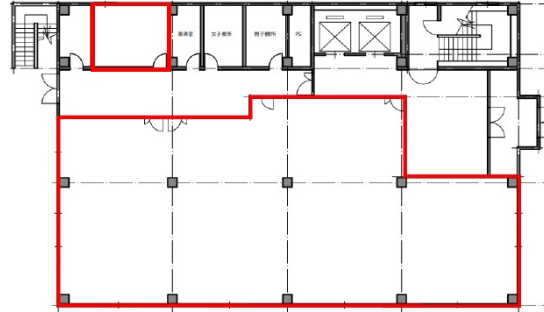

江坂ユングビル 1階76.8坪

大阪府吹田市江坂町1-16-17

物件MAP

賃貸条件	
坪数	76.8坪
階数	1階（申込有）
入居可能日	
ビル情報	
所在地	大阪府吹田市江坂町1-16-17
最寄り駅	大阪メトロ御堂筋線 江坂駅 徒歩4分
エリア	江坂エリア
竣工	1991年5月
耐震	新耐震基準
階数	地上7階
用途	事務所
構造	S造
設備情報	
エレベーター	2基
空調	個別空調
OAフロア	
基準階天井高	2,450mm
光ファイバー	有り
トイレ	男女別・室外
セキュリティ	有り
駐車場	有り