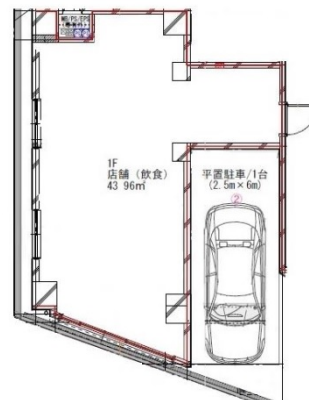

B CITY APARTMENT SUGINAMI TAKAIDO 1階13.29坪

坪

東京都杉並区上高井戸1-29-5

物件MAP

賃貸条件	
月額賃料	279,000円 (税別)
坪数	13.29坪
坪単価	20,993円 (税別)
共益費	賃料に含む
礼金	1ヶ月
敷金 (保証金)	3ヶ月
階数	1階 (居抜き)
入居可能日	即日

ビル情報	
所在地	東京都杉並区上高井戸1-29-5
最寄り駅	京王京王線 芦花公園駅 徒歩3分 京王京王線 八幡山駅 徒歩6分 京王京王線 千歳烏山駅 徒歩17分
エリア	その他東京
竣工	2017年10月
耐震	新耐震基準
階数	地上8階
用途	事務所/店舗
構造	RC造