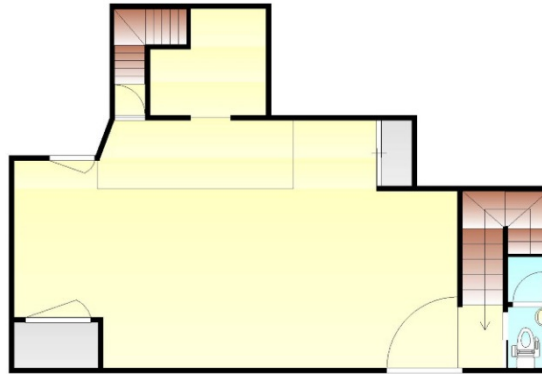

栄ビル 地下1階23.45坪

東京都新宿区西新宿1-18-19

物件MAP

賃貸条件	
月額賃料	821,100円 (税別)
坪数	23.45坪
坪単価	35,015円 (税別)
共益費	無し
礼金	1ヶ月
敷金 (保証金)	8ヶ月
階数	B1階
入居可能日	即日

ビル情報	
所在地	東京都新宿区西新宿1-18-19
最寄り駅	JR山手線 新宿駅 徒歩1分 都営新宿線 新宿駅 徒歩1分 東京メトロ丸ノ内線 新宿駅 徒歩1分
エリア	西新宿エリア
竣工	1983年2月
耐震	新耐震基準
階数	地上5階 地下1階
用途	店舗
構造	RC造

設備情報	
エレベーター	
空調	個別空調
OAフロア	スケルトン
基準階天井高	
光ファイバー	
トイレ	男女共用・室外
セキュリティ	
駐車場	無し