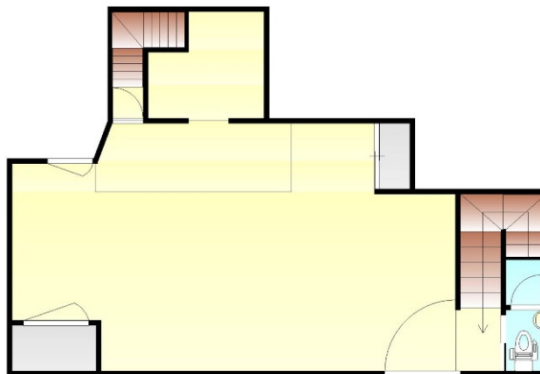

# 栄ビル 地下1階23.45坪

東京都新宿区西新宿1-18-19

## 物件MAP

賃貸条件	
月額賃料	821,100円 (税別)
坪数	23.45坪
坪単価	35,015円 (税別)
共益費	無し
礼金	1ヶ月
敷金 (保証金)	8ヶ月
階数	B1階
入居可能日	即日

ビル情報	
所在地	東京都新宿区西新宿1-18-19
最寄り駅	JR山手線 新宿駅 徒歩1分 都営新宿線 新宿駅 徒歩1分 東京メトロ丸ノ内線 新宿駅 徒歩1分
エリア	西新宿エリア
竣工	1983年2月
耐震	新耐震基準
階数	地上5階 地下1階
用途	店舗
構造	RC造