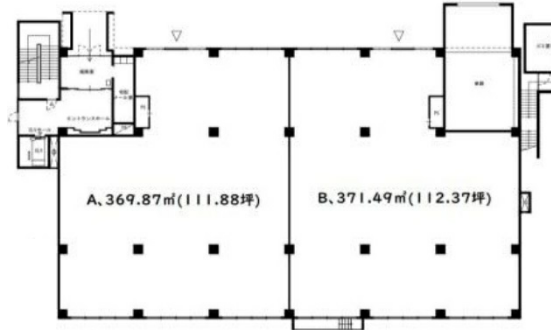

K.S若葉台 1階112.37坪

神奈川県川崎市麻生区黒川778-1

物件MAP

賃貸条件	
月額賃料	1,123,700円 (税別)
坪数	112.37坪
坪単価	10,000円 (税別)
共益費	賃料に含む
礼金	無し
敷金 (保証金)	6ヶ月
階数	1階 (B)
入居可能日	相談

ビル情報	
所在地	神奈川県川崎市麻生区黒川778-1
最寄り駅	京王相模原線 若葉台駅 徒歩5分 小田急多摩線 はるひ野駅 徒歩7分
エリア	その他神奈川
竣工	2001年12月
耐震	新耐震基準
階数	地上5階
用途	店舗
構造	RC造

設備情報	
エレベーター	1基
空調	無し
OAフロア	スケルトン
基準階天井高	
光ファイバー	無し
トイレ	無し
セキュリティ	無し
駐車場	有り