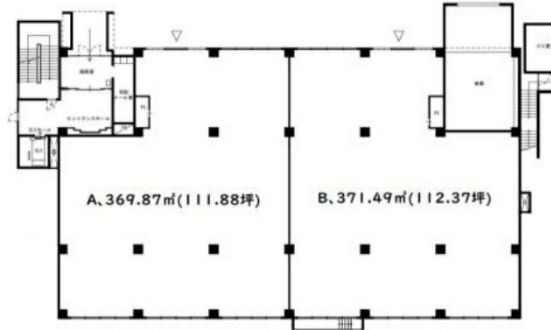

K.S若葉台 1階111.88坪

神奈川県川崎市麻生区黒川778-1

物件MAP

賃貸条件	
月額賃料	1,118,800円 (税別)
坪数	111.88坪
坪単価	10,000円 (税別)
共益費	賃料に含む
礼金	無し
敷金 (保証金)	6ヶ月
階数	1階 (A)
入居可能日	相談

ビル情報	
所在地	神奈川県川崎市麻生区黒川778-1
最寄り駅	京王相模原線 若葉台駅 徒歩5分 小田急多摩線 はるひ野駅 徒歩7分
エリア	その他神奈川
竣工	2001年12月
耐震	新耐震基準
階数	地上5階
用途	店舗
構造	RC造

設備情報	
エレベーター	1基
空調	無し
OAフロア	スケルトン
基準階天井高	
光ファイバー	無し
トイレ	無し
セキュリティ	無し
駐車場	有り