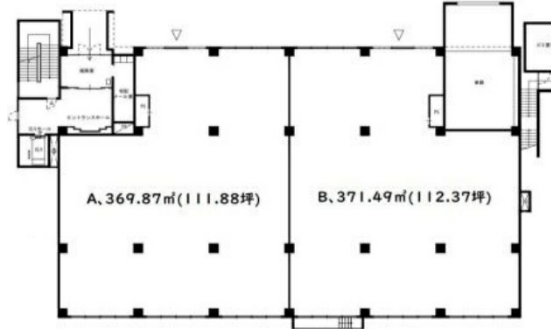

K.S若葉台 1階111.88坪

神奈川県川崎市麻生区黒川778-1

物件MAP

賃貸条件	
月額賃料	1,118,800円（税別）
坪数	111.88坪
坪単価	10,000円（税別）
共益費	賃料に含む
礼金	無し
敷金（保証金）	6ヶ月
階数	1階（A）
入居可能日	相談

ビル情報	
所在地	神奈川県川崎市麻生区黒川778-1
最寄り駅	京王相模原線 若葉台駅 徒歩5分 小田急多摩線 はるひ野駅 徒歩7分
エリア	その他神奈川
竣工	2001年12月
耐震	新耐震基準
階数	地上5階
用途	店舗
構造	RC造

設備情報	
エレベーター	1基
空調	無し
OAフロア	スケルトン
基準階天井高	
光ファイバー	無し
トイレ	無し
セキュリティ	無し
駐車場	有り

事務所移転の簡単検索サイト

K.S若葉台 1階111.88坪 神奈川県川崎市麻生区黒川778-1

その他神奈川（ビルID：0061606）の賃貸オフィス

貸事務所・レンタルオフィス・オフィス移転なら**QuickService**

物件詳細はこちらから

 **0120-55-2620**