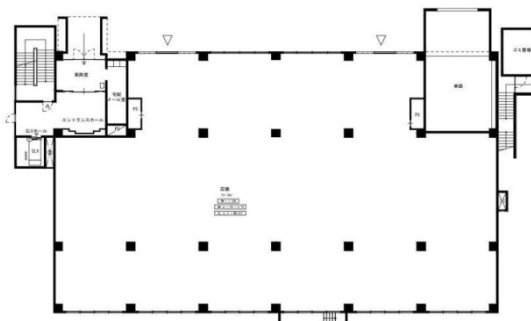

# K.S若葉台 1階221.3坪

神奈川県川崎市麻生区黒川778-1

## 物件MAP

賃貸条件	
月額賃料	2,213,000円（税別）
坪数	221.3坪
坪単価	10,000円（税別）
共益費	賃料に含む
礼金	無し
敷金（保証金）	6ヶ月
階数	1階
入居可能日	相談

ビル情報	
所在地	神奈川県川崎市麻生区黒川778-1
最寄り駅	京王相模原線 若葉台駅 徒歩5分 小田急多摩線 はるひ野駅 徒歩7分
エリア	その他神奈川
竣工	2001年12月
耐震	新耐震基準
階数	地上5階
用途	店舗
構造	RC造