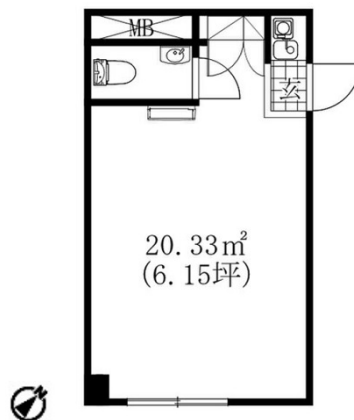

スプリングヒル則武 1階6.15坪

愛知県名古屋市西区則武新町4-4-19

物件MAP

賃貸条件	
月額賃料	42,000円 (税別)
坪数	6.15坪
坪単価	6,829円 (税別)
共益費	4,000円
礼金	無し
敷金 (保証金)	4ヶ月
階数	1階 (101)
入居可能日	相談

ビル情報	
所在地	愛知県名古屋市西区則武新町4-4-19
最寄り駅	名鉄名古屋本線 栄生駅 徒歩3分 名古屋市営地下鉄東山線 亀島駅 徒歩10分
エリア	西区エリア
竣工	1990年7月
耐震	新耐震基準
階数	地上5階
用途	事務所/店舗
構造	RC造

設備情報	
エレベーター	1基
空調	個別空調
OAフロア	
基準階天井高	
光ファイバー	有り
トイレ	男女共用・室内
セキュリティ	
駐車場	無し