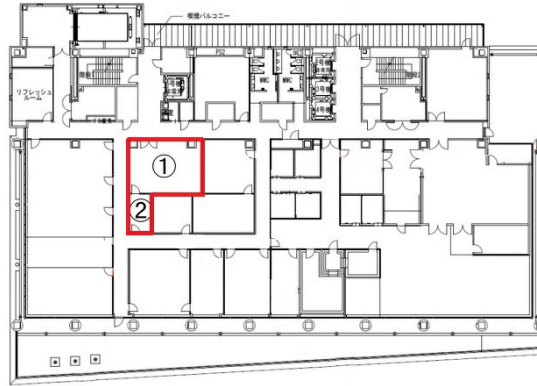

## 物件MAP

賃貸条件	
月額賃料	相談
坪数	17.83坪
坪単価	相談
共益費	賃料に含む
礼金	無し
敷金（保証金）	10ヶ月
階数	4階（①②）
入居可能日	即日

ビル情報	
所在地	広島県広島市東区二葉の里3-5-4
最寄り駅	JR山陽本線 広島駅 徒歩3分 広電1系統(宇品線) 猿猴橋町駅 徒歩9分 広電1系統(宇品線) 的場町駅 徒歩13分
エリア	広島市東区エリア
竣工	2018年3月
耐震	新耐震基準
階数	地上11階
用途	事務所
構造	S造

設備情報	
エレベーター	4基
空調	個別空調
OAフロア	OAフロア
基準階天井高	2,800mm
光ファイバー	有り
トイレ	男女別・室外
セキュリティ	有り
駐車場	無し