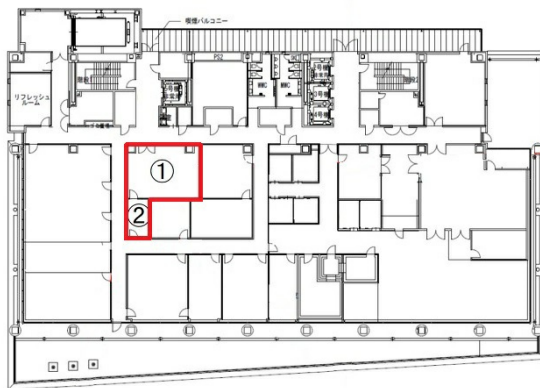

広テレビビル 4階17.83坪

広島県広島市東区二葉の里3-5-4

物件MAP

賃貸条件	
月額賃料	相談
坪数	17.83坪
坪単価	相談
共益費	賃料に含む
礼金	無し
敷金（保証金）	10ヶ月
階数	4階（①②）
入居可能日	即日

ビル情報	
所在地	広島県広島市東区二葉の里3-5-4
最寄り駅	JR山陽本線 広島駅 徒歩3分 広電1系統(宇品線) 猿猴橋町駅 徒歩9分 広電1系統(宇品線) 的場町駅 徒歩13分
エリア	広島市東区エリア
竣工	2018年3月
耐震	新耐震基準
階数	地上11階
用途	事務所
構造	S造

設備情報	
エレベーター	4基
空調	個別空調
OAフロア	OAフロア
基準階天井高	2,800mm
光ファイバー	有り
トイレ	男女別・室外
セキュリティ	有り
駐車場	無し

事務所移転の簡単検索サイト

広テレビビル 4階17.83坪 広島県広島市東区二葉の里3-5-4

広島市東区エリア（ビルID：0061580）の賃貸オフィス

クイックサービス

貸事務所・レンタルオフィス・オフィス移転ならQuickService