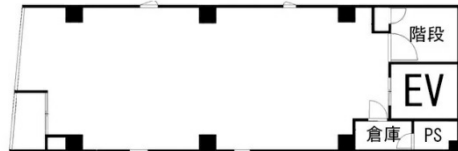

# J-Grace新宿 11階23.25坪

東京都渋谷区代々木2-11-19

甲州街道

## 物件MAP

賃貸条件	
月額賃料	850,000円 (税別)
坪数	23.25坪
坪単価	36,559円 (税別)
共益費	賃料に含む
礼金	1ヶ月
敷金 (保証金)	12ヶ月
階数	11階
入居可能日	

ビル情報	
所在地	東京都渋谷区代々木2-11-19
最寄り駅	JR山手線 新宿駅 徒歩4分 JR中央線(快速) 新宿駅 徒歩4分 都営大江戸線 新宿駅 徒歩4分
エリア	原宿・代々木・初台エリア
竣工	2023年7月
耐震	新耐震基準
階数	地上11階 地下1階
用途	店舗
構造	S造