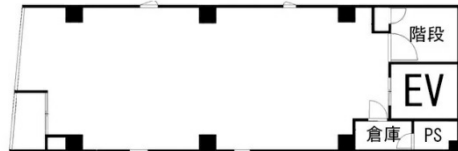

# J-Grace新宿 7階23.25坪

東京都渋谷区代々木2-11-19

甲州街道

## 物件MAP

賃貸条件	
月額賃料	850,000円 (税別)
坪数	23.25坪
坪単価	36,559円 (税別)
共益費	賃料に含む
礼金	1ヶ月
敷金 (保証金)	12ヶ月
階数	7階
入居可能日	相談

ビル情報	
所在地	東京都渋谷区代々木2-11-19
最寄り駅	JR山手線 新宿駅 徒歩4分 JR中央線(快速) 新宿駅 徒歩4分 都営大江戸線 新宿駅 徒歩4分
エリア	原宿・代々木・初台エリア
竣工	2023年7月
耐震	新耐震基準
階数	地上11階 地下1階
用途	店舗
構造	S造