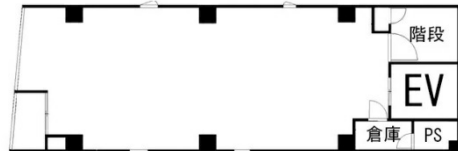

# J-Grace新宿 6階23.25坪

東京都渋谷区代々木2-11-19

甲州街道

## 物件MAP

賃貸条件	
月額賃料	850,000円 (税別)
坪数	23.25坪
坪単価	36,559円 (税別)
共益費	賃料に含む
礼金	1ヶ月
敷金 (保証金)	12ヶ月
階数	6階
入居可能日	相談

ビル情報	
所在地	東京都渋谷区代々木2-11-19
最寄り駅	JR山手線 新宿駅 徒歩4分 JR中央線(快速) 新宿駅 徒歩4分 都営大江戸線 新宿駅 徒歩4分
エリア	原宿・代々木・初台エリア
竣工	2023年7月
耐震	新耐震基準
階数	地上11階 地下1階
用途	店舗
構造	S造