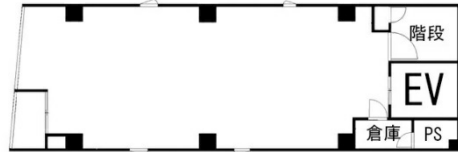

J-Grace新宿 9階23.25坪

東京都渋谷区代々木2-11-19

甲州街道

物件MAP

賃貸条件	
月額賃料	850,000円 (税別)
坪数	23.25坪
坪単価	36,559円 (税別)
共益費	賃料に含む
礼金	1ヶ月
敷金 (保証金)	12ヶ月
階数	9階
入居可能日	

ビル情報	
所在地	東京都渋谷区代々木2-11-19
最寄り駅	JR山手線 新宿駅 徒歩4分 JR中央線(快速) 新宿駅 徒歩4分 都営大江戸線 新宿駅 徒歩4分
エリア	原宿・代々木・初台エリア
竣工	2023年7月
耐震	新耐震基準
階数	地上11階 地下1階
用途	店舗
構造	S造

設備情報	
エレベーター	1基
空調	無し
OAフロア	スケルトン
基準階天井高	
光ファイバー	
トイレ	無し
セキュリティ	
駐車場	

事務所移転の簡単検索サイト

Quick Service

クイックサービス

J-Grace新宿 9階23.25坪 東京都渋谷区代々木2-11-19

原宿・代々木・初台エリア (ビルID: 0061575) の賃貸オフィス

貸事務所・レンタルオフィス・オフィス移転ならQuickService