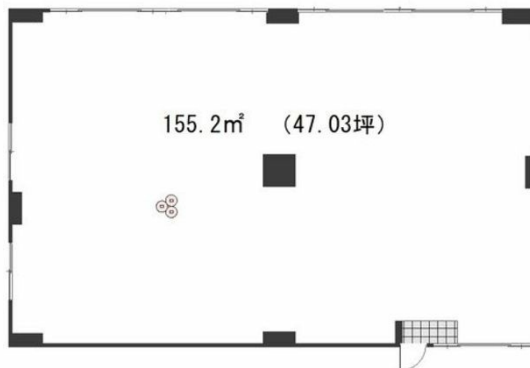

# メゾン中川 2階47.03坪

愛知県名古屋市中村区畑江通9丁目27-1

## 物件MAP

賃貸条件	
月額賃料	300,000円 (税別)
坪数	47.03坪
坪単価	6,379円 (税別)
共益費	賃料に含む
礼金	無し
敷金 (保証金)	6ヶ月
階数	2階
入居可能日	即日

ビル情報	
所在地	愛知県名古屋市中村区畑江通9丁目27-1
最寄り駅	名古屋市営地下鉄東山線 岩塚駅 徒歩1分 近鉄名古屋線 近鉄八田駅 徒歩12分
エリア	中村区その他エリア
竣工	1981年
耐震	旧耐震基準
階数	地上6階
用途	事務所/店舗
構造	RC造